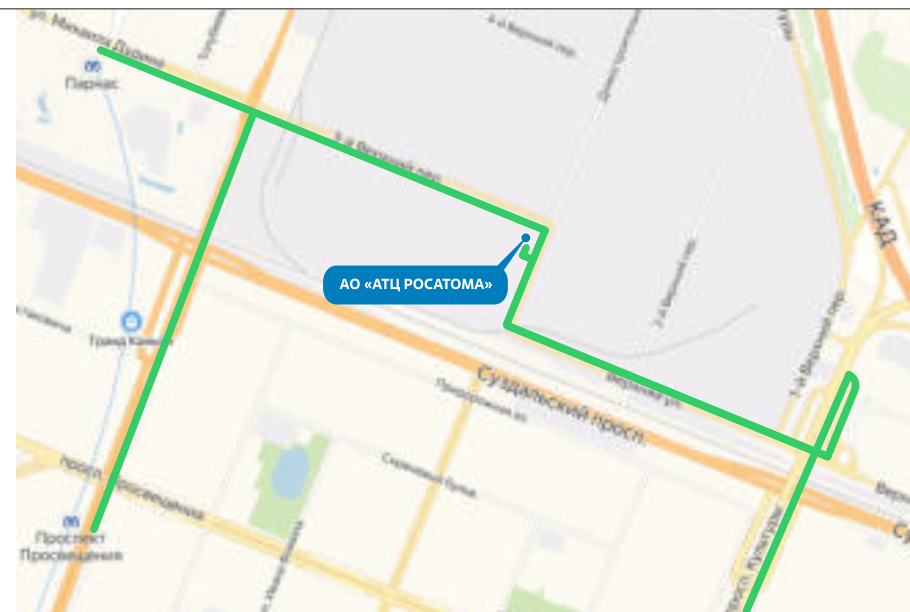

Езжайте до ст. м. Парнас (синяя ветка). На выходе из метро поверните налево и пройдите до остановки общественного транспорта 180 м.

Садитесь в маршрутку № 885 (время ожидания около 15 мин.), выходите на второй остановке. Маршрутка останавливается прямо рядом с АО «АТЦ Росатома».

Как добраться на автомобиле:

При движении со стороны пр. Энгельса (от станции метро «Проспект Просвещения»)

Сразу после моста поверните направо и езжайте до Т-образного перекрестка. На перекрестке поверните направо и еще раз направо в первый проезд.

При движении со стороны ул. Михаила Дудина (от станции метро «Парнас»)

Езжайте прямо до Т-образного перекрестка. На перекрестке поверните направо и еще раз направо в первый проезд.

При движении со стороны пр. Культуры

Сразу после моста за постом ДПС поверните направо под мост. Езжайте прямо до конца Верхней улицы, поверните направо. Не доезжая перекрестка с 3-м Верхним пер. поверните налево.

На территории АО «АТЦ Росатома» есть бесплатная парковка